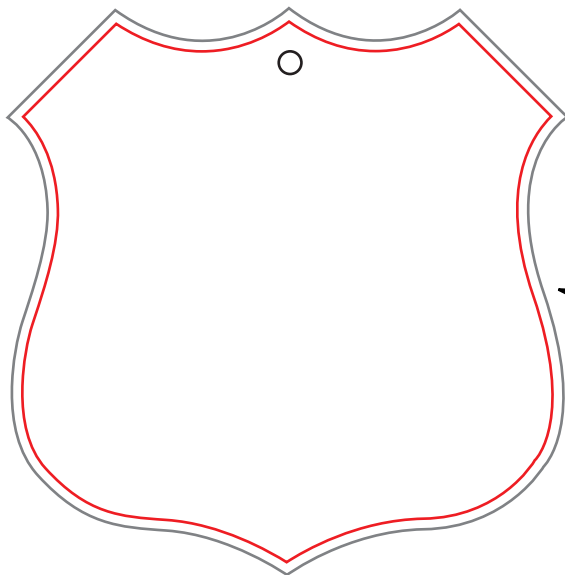

※クリッピングマスクを使用され場合は、不要な部分は出来るだけ少なくしてください。  
※ゴム穴の指示がない場合は、中央上部に開けてお送りいたします。

#204

W:70mm×H:71.5mm

○ ゴム穴（直径：3mm）  
※若干のズレが生じる場合があります。

内側の赤線は抜き型ライン  
※仕上りサイズです。

外枠のグレー線（塗りたし線）まで  
デザインや背景を配置してください。

※実際の金型は、上記のラインよりも若干ズレやゆがみが生じる場合があります。